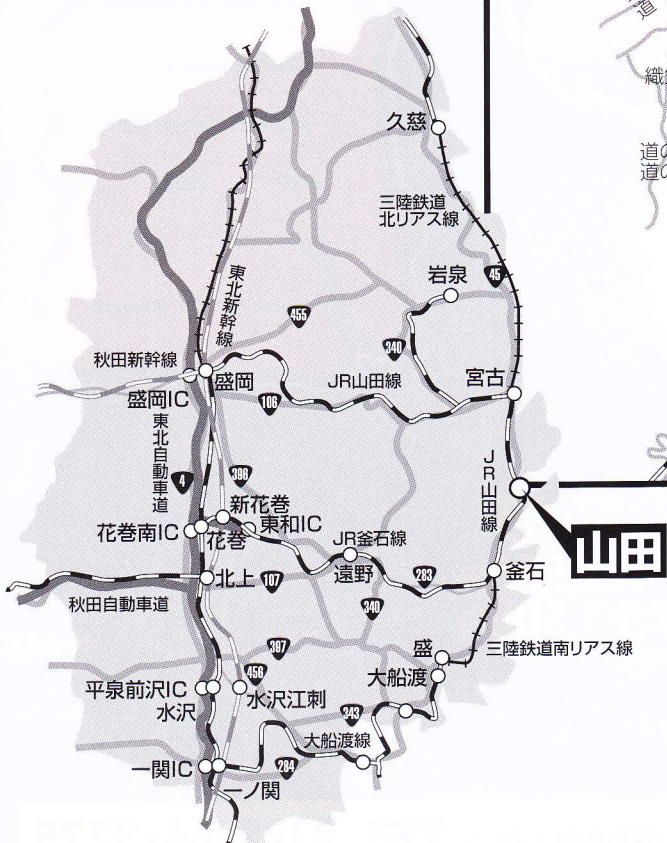

アクセスマップ

山田

自動車

- 盛岡南IC～山田
- 東和IC～山田
- 北上江釣子IC～山田

共に2時間30分

J R

- 東京～盛岡 [東北新幹線] 2時間30分
- 盛岡～宮古 2時間00分

バス

- 宮古駅～道の駅やまだ 1時間00分

※震災により不通になっている路線がありますのでご注意ください