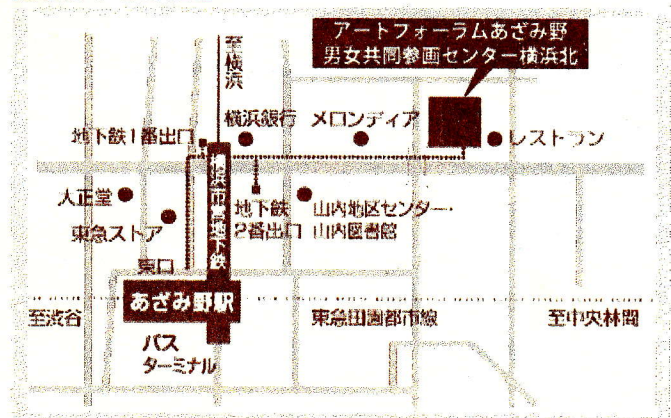

～アートフォーラムフェスティバル 保育のご案内～

午前・午後2つの保育コースをご用意しています。ご都合に合わせてどちらかのコースをご利用ください。

●午前コース：10：30～12：30（2時間保育） ●午後コース：13：30～15：30（2時間保育）

※お昼（12：30～13：30）は、保育はお休みです。

◆対象年齢：2ヵ月～未就学児 ◆申込方法：4日前までに「子どもの部屋」に直接電話予約。

◆電話：045-910-5724（子どもの部屋）

アートフォーラムあざみ野

【所在地】

〒225-0012 横浜市青葉区あざみ野南1-17-3

【電話】045-910-5700

【交通】

横浜市営地下鉄・東急田園都市線 あざみ野駅
下車 徒歩5分

【駐車場】

できるだけ公共交通機関をご利用下さい。

【会場のご案内】

●アートフォーラムあざみ野は、公益財団法人横浜市男女共同参画推進協会が管理運営する男女共同参画センター3館のうちのひとつです。

●メールマガジンで講座・イベント情報をお届けしております。登録は協会のHPまたはQRコード（右）から。

●提供された個人情報は、今回の事業実施のみに利用し、その他の目的で利用することはありません。