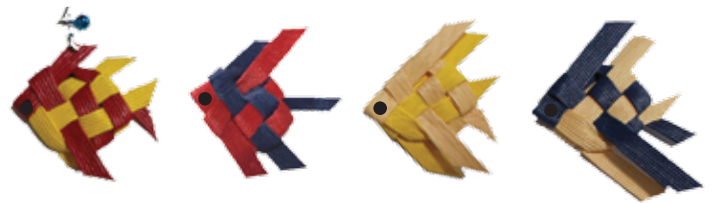

10月12日(月・祝)10:30~くじら館と絵本の読み聞かせ

図書館まつりに鯨と海の科学館がやってきます。
職員の方をお招きして映像の鑑賞、くじらに関するクイズなどを行います。
また、お話しゅうたんの絵本の読み聞かせと絵本のプレゼントもあります。
このチラシが絵本の引換券になりますので当日持参ください。
(おひとり様1冊、当日限り有効)